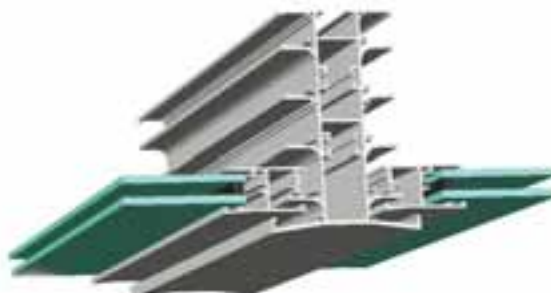

פרופיל טרמי

פרופיל רגיל

1. מסילת אלומיניום פנימית 2. פרופיל טרמי - מסילה 3. מסילת אלומיניום חיצונית 4. כנף אלומיניום פנימית 5. פרופיל טרמי כנף 6. כנף אלומיניום חיצונית 7. זכוכית בידודית.

## פרופיל טרמי - הדור הבא של גגות ההזזה

עקב דרישה הולכת וגוברת של השוק, החלטנו לפתח את הדור הבא בתחום הבידוד הטרמי והאקוסטי:

### "Inter-Pack Thermal-Brake"

הפרופיל שבצידו החיצוני של הגג, החשוף לתנאי אקלים שונים, מבודד לחלוטין מהפרופיל הפנימי הפונה אל תוך הבית באמצעות חומר פולימרי בשם "פוליאמיד".

יתרונותיו הגדולים של הפוליאמיד הם בכך, שהוא עמיד בטמפ' של עד 220°C וזוהו בתכונות ההתכווצות וההתפשטות שלו לאלומיניום.