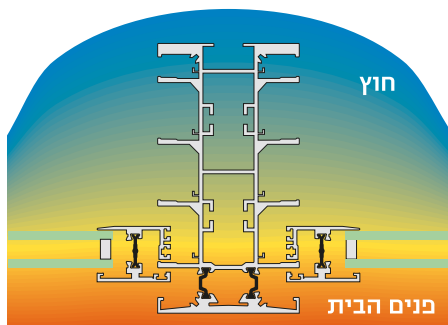

- טמפרטורה נמוכה
- טמפרטורת ביניים
- טמפרטורת החדר